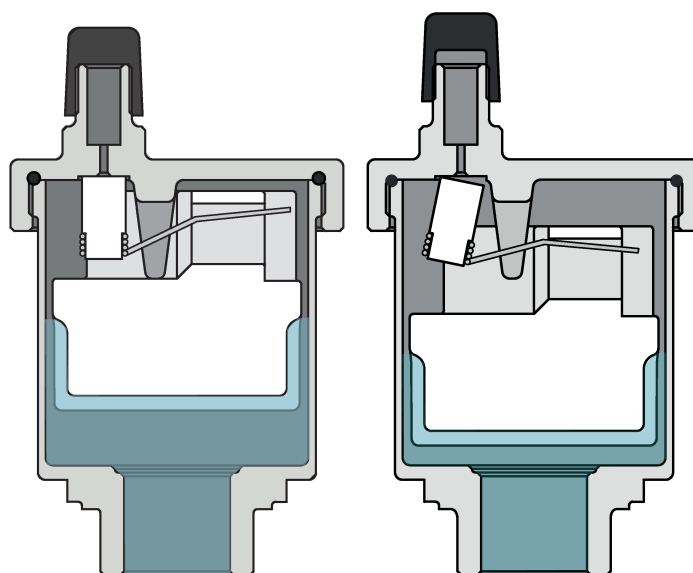

Открытый клапан

Принцип действия

Аккумуляция воздуха в корпусе воздухоотводчика создает компрессию, и поплавок опускается на рычажок, который открывает затвор, так производится выброс воздуха. Воздухоотводчик срабатывает при оптимальном давлении в 6 бар. Если давление выше, то эффективность сброса снижается.

Закрытый клапан